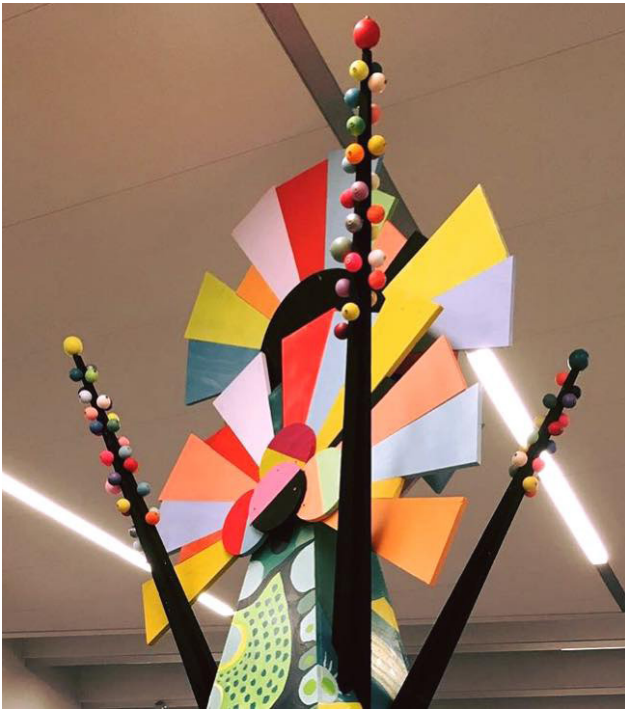

# Lillebitte Kæmpestor

Type:  
Sted:  
Klient:  
Opført:  
Udført af:  
- Billedkunstner  
- Arkitekt/tømrer

Kunsthinstallation  
Frederiksberg Hovedbibliotek  
Frederiksberg Kommune  
2017

Maria Lau Krogh  
Hasse Selvig Sandell

Kunsthinstallation opbygget til Frederiksberg Hovedbibliotek. Temaet er "Kæmpestor - Lillebitte".  
Hvordan føles det mon at være et lillebitte dyr i en KÆMPESTOR natur?

Kravl ind i de overdimensionerede naturinstallationer og oplev et forunderligt univers fra et smådyrsperspektiv!